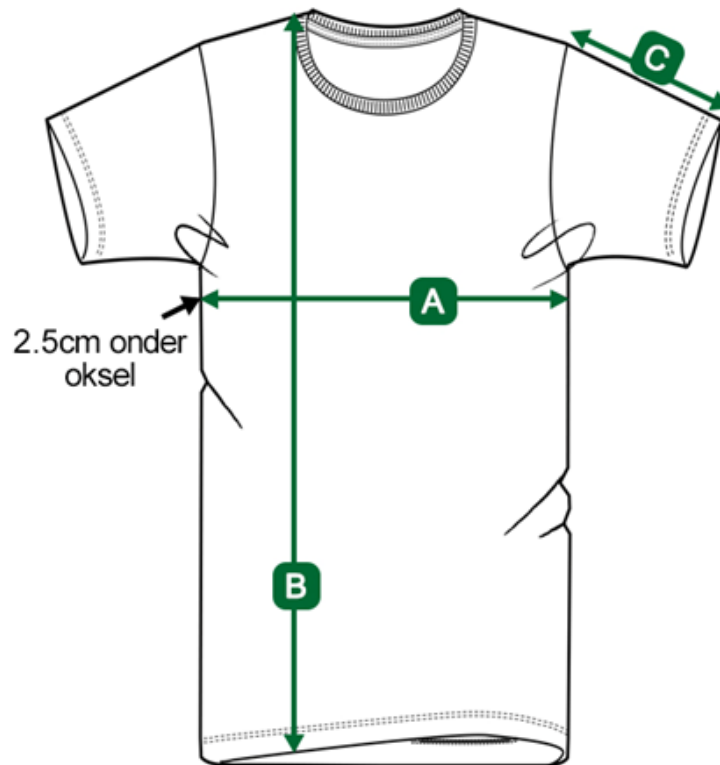

Maattabel Unisex

Maten (cm)	A Halve Borstomvang	B Shirt Lengte	C Mouw Lengte
XS	46	66	19.5
S	49	69	20.5
M	52	72	21.5
L	55	74	22.5
XL	58	76	22.5
XXL	61	78	23.5